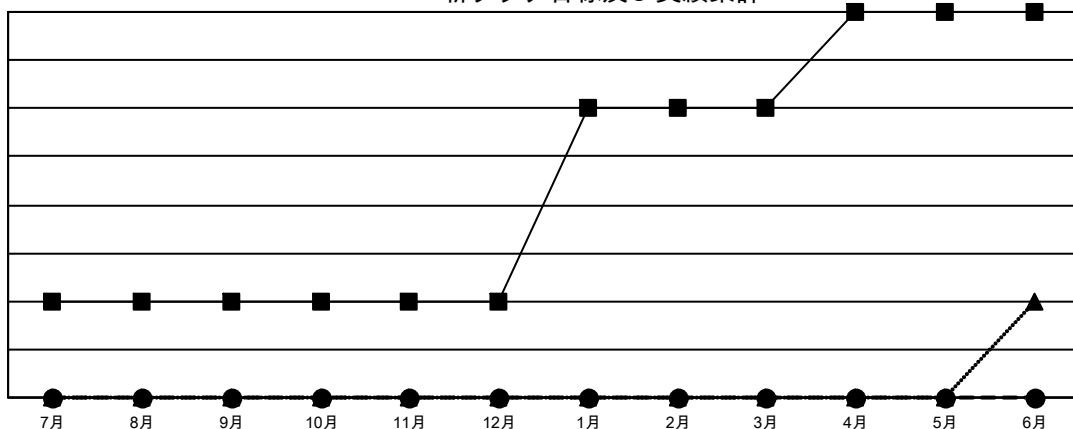

GMT MONTHLY MEMBERSHIP PROGRESS REPORT

Results as of: 7/31/2024

Multiple District 331

LOCATION: JAPAN

GMT: OPEN

GMT会則地域 5 - J

クラブ			
結果 : 2024-2025			
四半期	新クラブ目標	新クラブ	解散クラブ
7月/8月/9月	1	0	0
10月/11月/12月	0	0	0
1月/2月/3月	2	0	0
4月/5月/6月	1	0	0

名			
結果 : 2024-2025			
四半期	会員純増目標	会員増強実績	退会者 (転籍を含む) 実際
7月/8月/9月	95	105	47
10月/11月/12月	110	0	0
1月/2月/3月	75	0	0
4月/5月/6月	60	0	0

新クラブ目標及び実績累計

- - 今年度 新クラブ目標
- - 今年度 新クラブ実績
- ▲ - 前年度 新クラブ実績