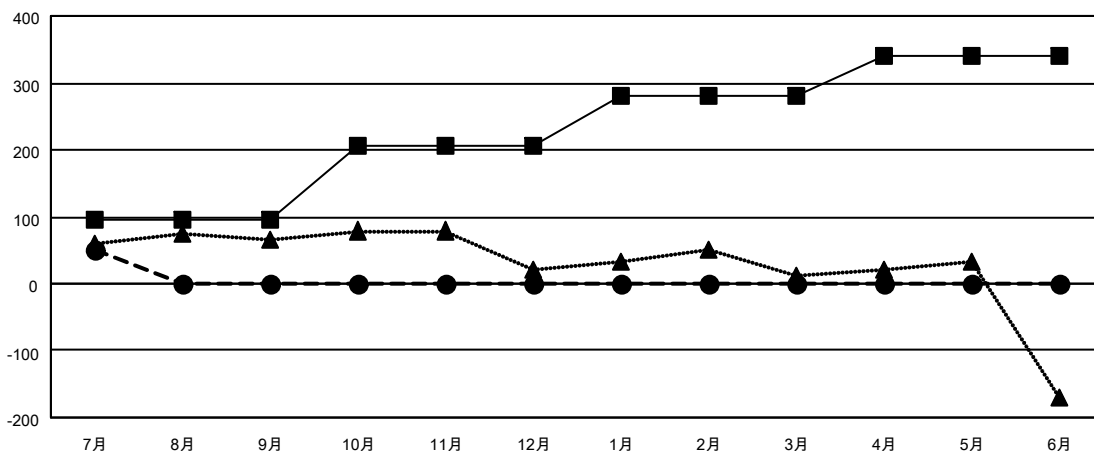

GMT MONTHLY MEMBERSHIP PROGRESS REPORT

Results as of: 7/31/2024

Multiple District 331

LOCATION: JAPAN

GMT: OPEN

GMT会則地域 5 - J

クラブ			
結果 : 2024-2025			
四半期	新クラブ目標	新クラブ	解散クラブ
7月/8月/9月	1	0	0
10月/11月/12月	0	0	0
1月/2月/3月	2	0	0
4月/5月/6月	1	0	0

名			
結果 : 2024-2025			
四半期	会員純増目標	会員増強実績	退会者 (転籍を含む) 実際
7月/8月/9月	95	105	47
10月/11月/12月	110	0	0
1月/2月/3月	75	0	0
4月/5月/6月	60	0	0

新クラブ目標及び実績累計

- - 今年度 新クラブ目標
- - 今年度 新クラブ実績
- ▲ - 前年度 新クラブ実績

会員目標及び実績累計

- - 会員純増目標
- - 会員増強実績
- ▲ - 昨年度会員数 実際